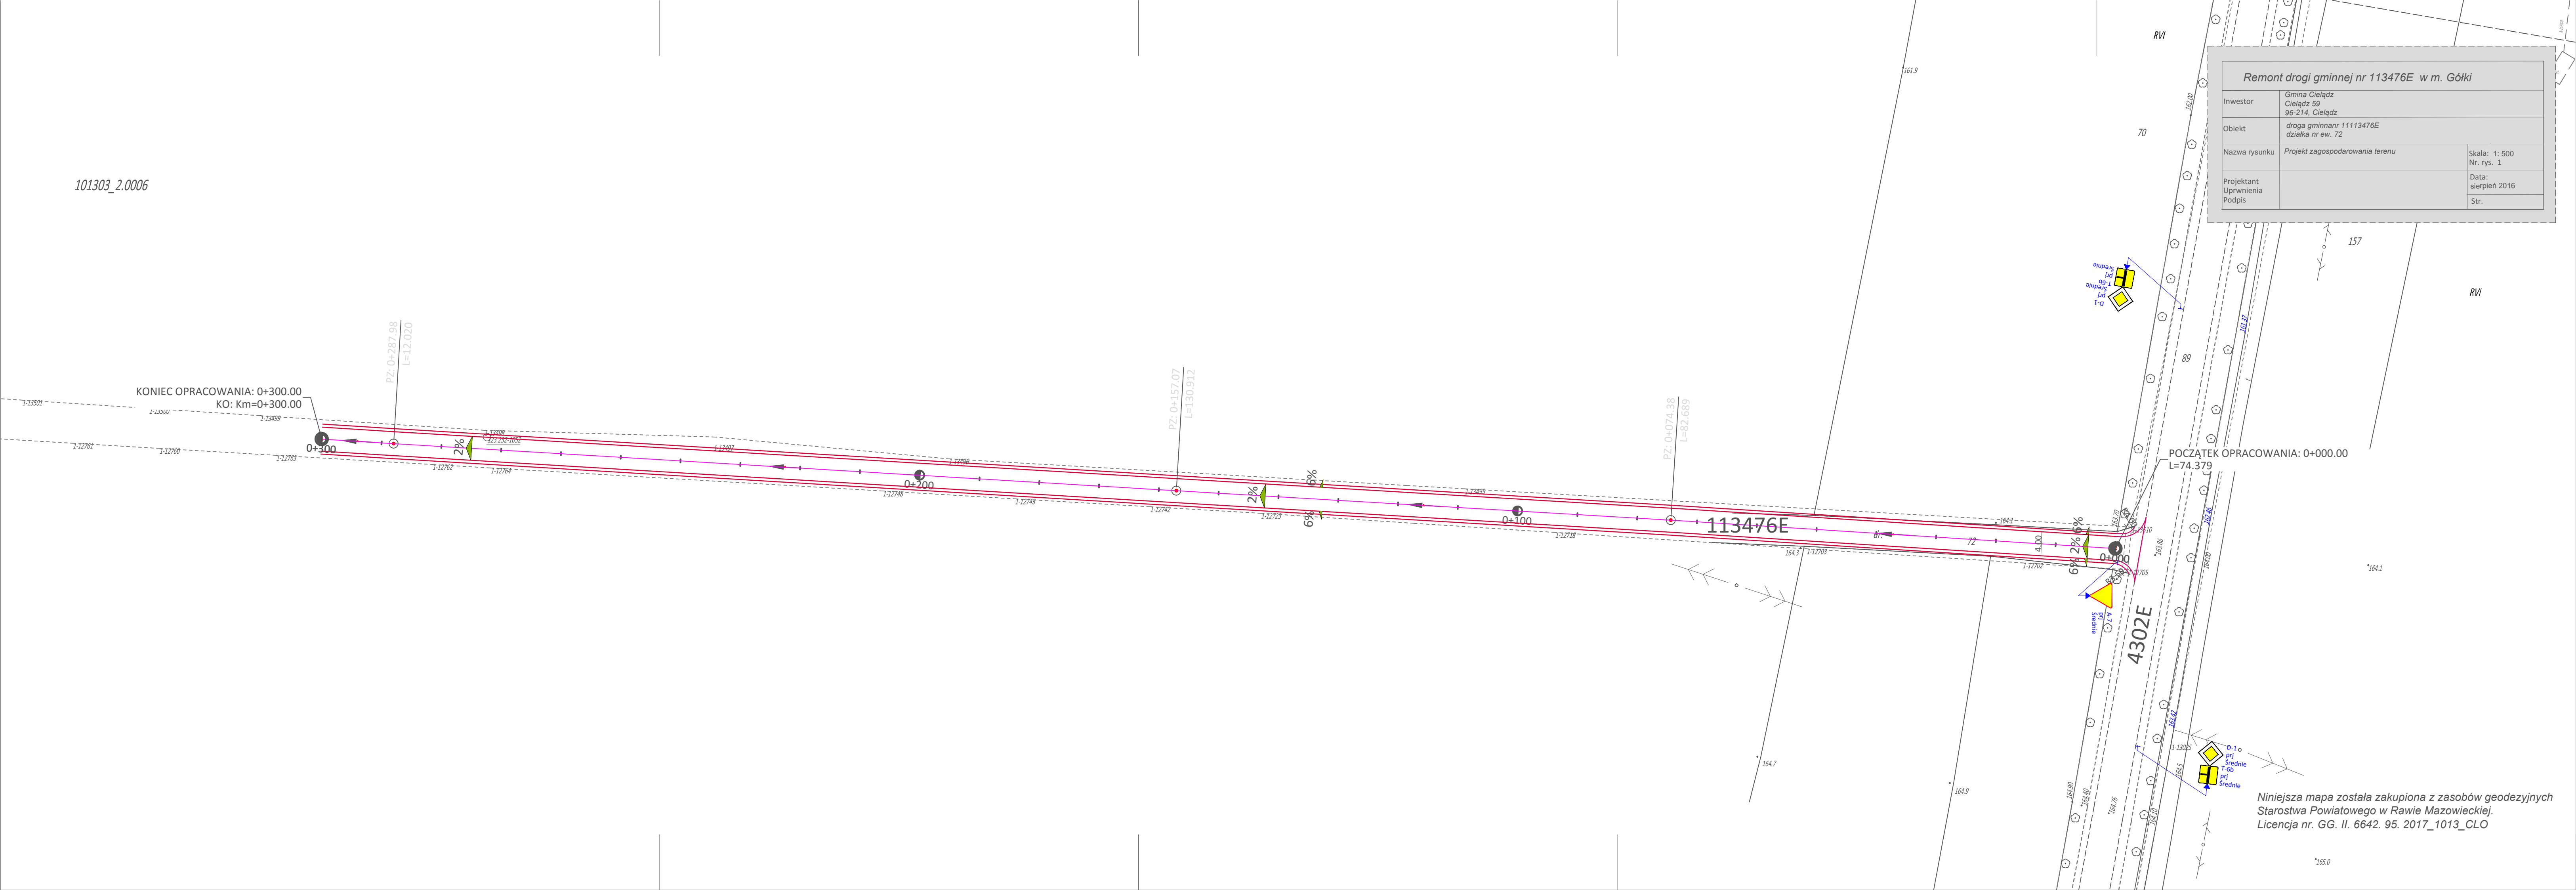

101303\_2.0006

Remont drogi gminnej nr 113476E w m. Gółki		
Investor	Gmina Cielądz Cielądz 59 96-214, Cielądz	
Obiekt	droga gminna nr 1113476E działka nr ew. 72	
Nazwa rysunku	Projekt zagospodarowania terenu	Skala: 1: 500 Nr. rys. 1
Projektant Uprawnienia Podpis		Data: sierpień 2016 Str.

KONIEC OPRACOWANIA: 0+300.00  
KO: Km=0+300.00

POCZĄTEK OPRACOWANIA: 0+000.00  
L=74.379

113476E

4302E

Niniejsza mapa została zakupiona z zasobów geodezyjnych  
Starostwa Powiatowego w Rawie Mazowieckiej.  
Licencja nr. GG. II. 6642. 95. 2017\_1013\_CLO